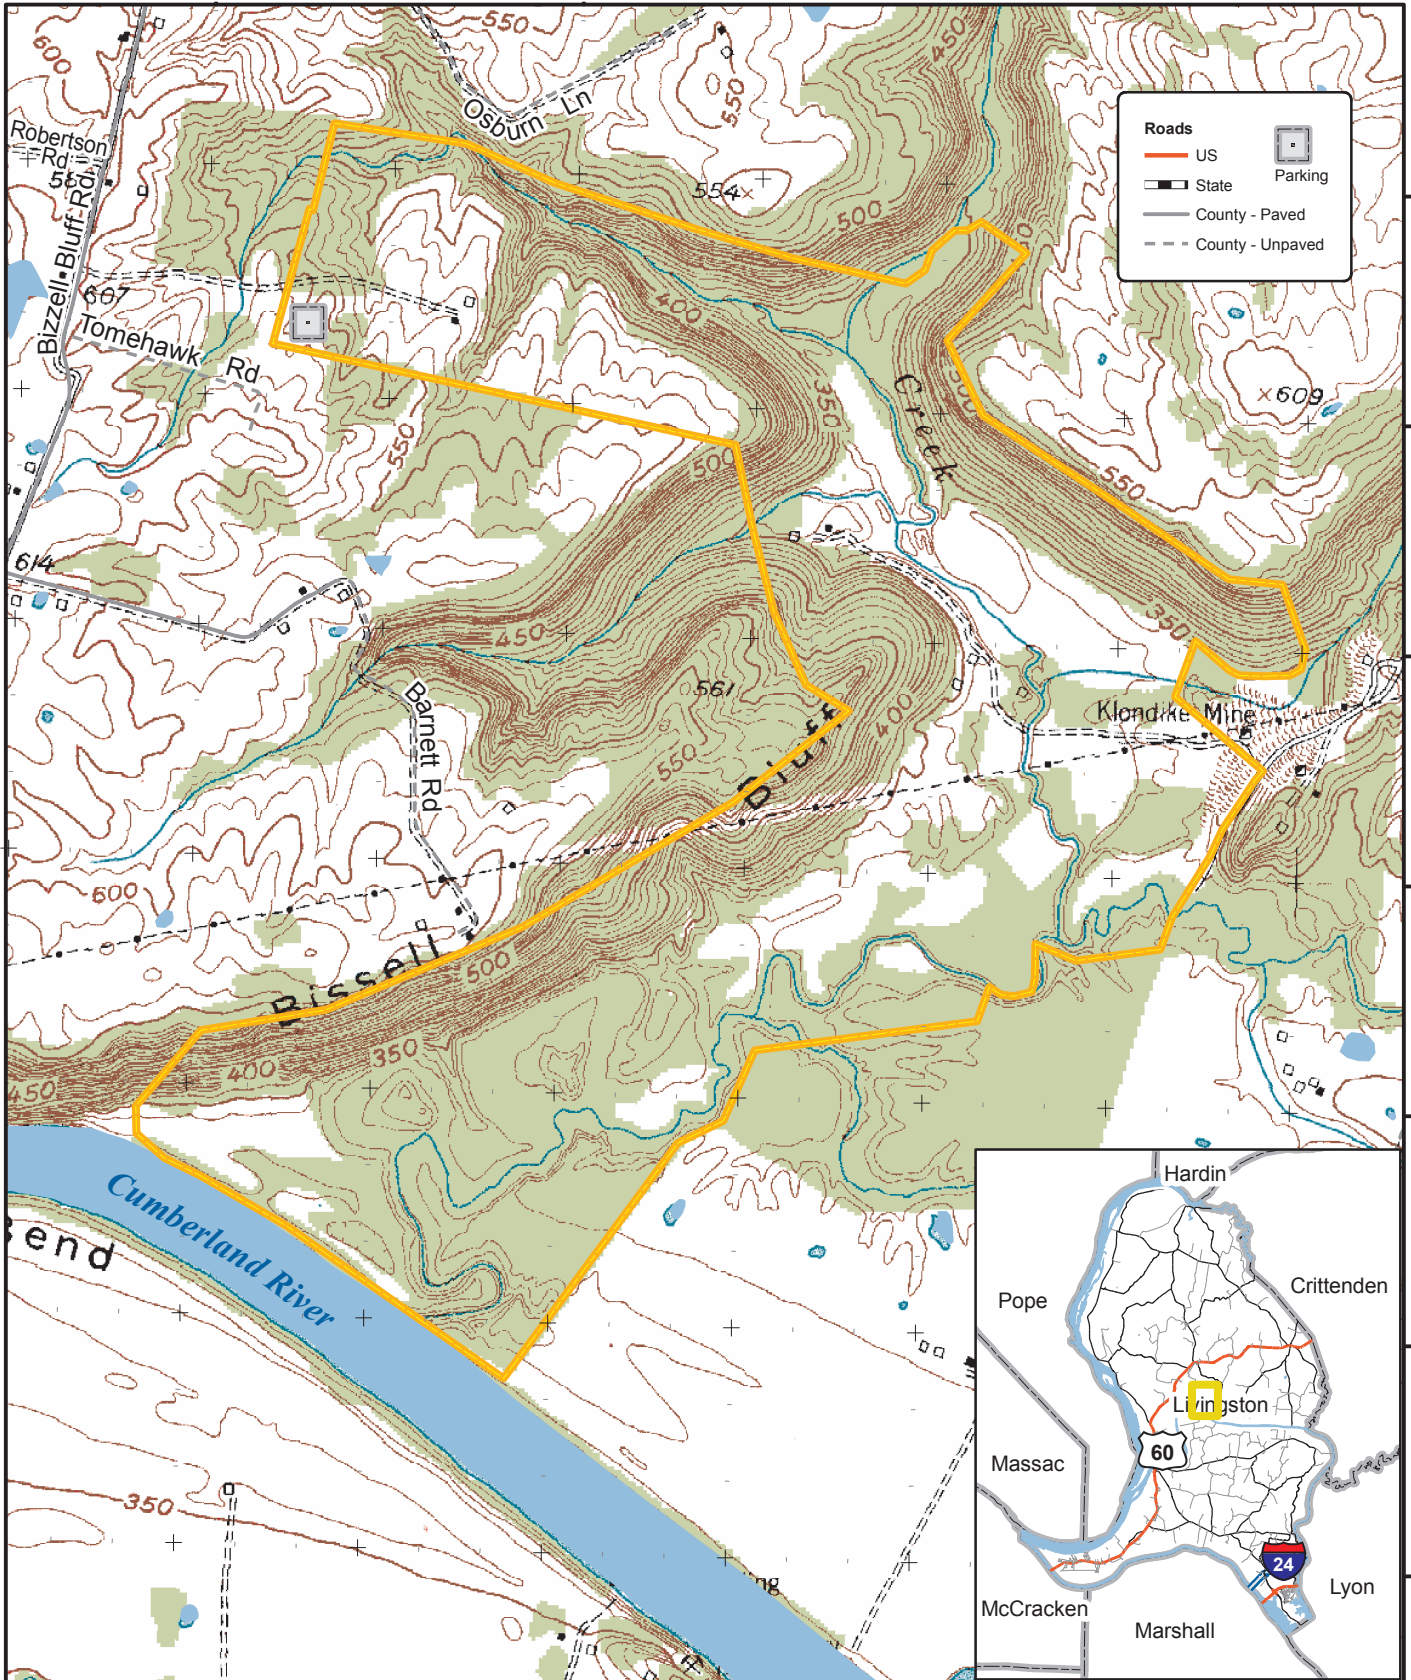

Bissell Bluff Natural Area

Livingston County, Kentucky

37°13'15"N

37°13'0"N

37°12'45"N

37°12'30"N

37°12'15"N

37°12'0"N

37°11'45"N

88°21'30"W

88°21'15"W

88°21'0"W

88°20'45"W

88°20'30"W

88°20'15"W

88°20'0"W